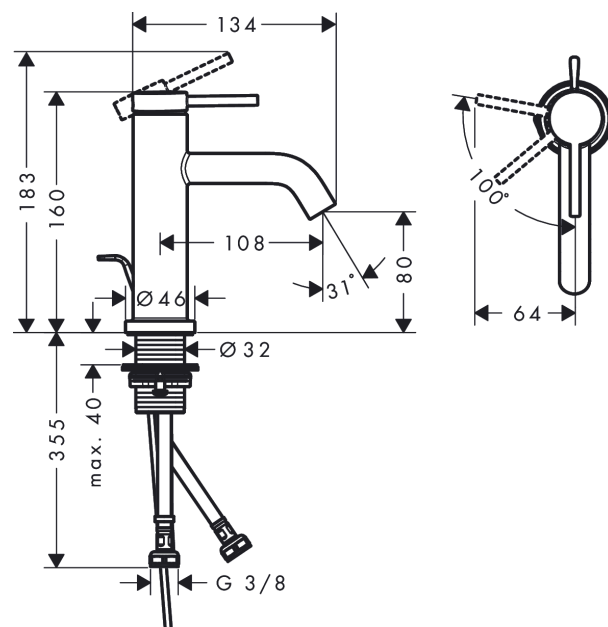

Tecturis S

páková umyvadlová baterie 80 CoolStart EcoSmart+ s odtokovou soupravou s táhlem

Povrch: **matná černá** Číslo položky: **73302670**

Popis

Vlastnosti

- obsahuje: páková umyvadlová baterie, odtoková souprava
- ComfortZone: 80
- vyložení: 108 mm
- výška výtoku: 80 mm
- varianta rukojeti: páková rukojeť
- typ proudu: normální proud
- maximální průtokové množství při 3 barech: 4 l/min
- keramická kartuše
- nastavitelné omezení teploty
- vhodné pro průtokové ohřívače vody
- odtoková souprava s táhlem G 1
- materiál odtokové soupravy: kov
- způsob montáže: Přípojky G 3/8
- Rozměr přívodů: DN15
- studená voda v základní poloze rukojeti
- EU taxonomie: max. 6 l/min - podstatný přínos pro životní prostředí (SC)

Technologie

Ocenění za design

Obrázek výrobku

Kótovaný výkres

Tecturis S

páková umyvadlová baterie 80 CoolStart EcoSmart+ s odtokovou soupravou s táhlem

Povrch: **matná černá** Číslo položky: **73302670**

Průtokový diagram