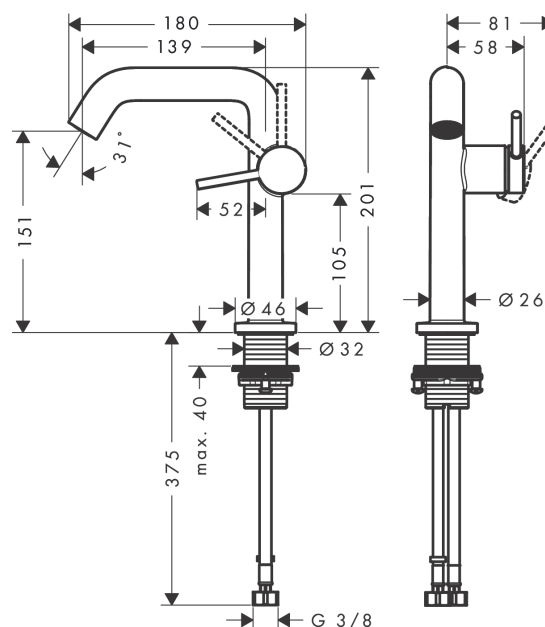

Kótovaný výkres