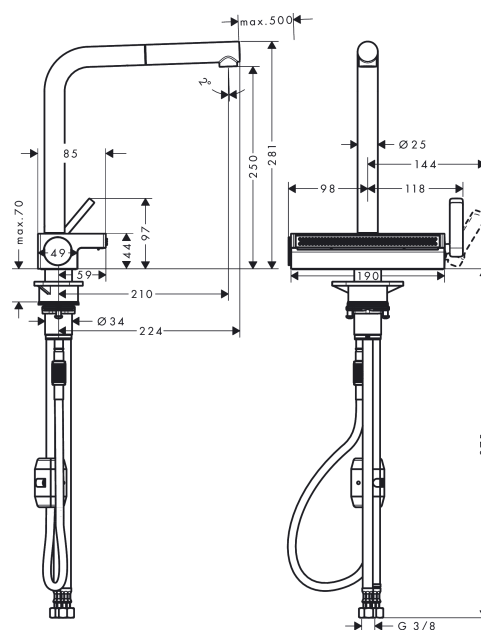

#### Vlastnosti

- obsahuje: páková kuchyňská baterie, vícefunkční sítko
- ComfortZone 250
- Výtok ve tvaru „L“
- rozsah otáčení nastavitelná ve 3 polohách 60°, 110° nebo 150°
- laminární proud, SatinFlow
- změna proudu SatinFlow na vytažitelném výtoku stiskem tlačítka
- Magnetický sprchový držák MagFit
- Rozměr přívodů: DN15
- maximální průtokové množství při 3 barech: 7 l/min
- keramická kartuše
- způsob montáže: Přípojky G 3/8
- integrovaný zpětný ventil
- nevhodné pro průtokové ohřívače vody
- délka prodloužení do 50 cm
- požadovaný otvor pro baterii Ø 35 mm, doporučení: otvor pro baterii max. 50 mm od zadní části umyvadla

### Technologie

### Obrázek výrobku

### Kótovaný výkres

**Aquno Select M81**  
**kuchyňská páková baterie 250, vytažitelný výtok, 2 jet**  
 Povrch: **chrom** Číslo položky: **73836000**

**Průtokový diagram**