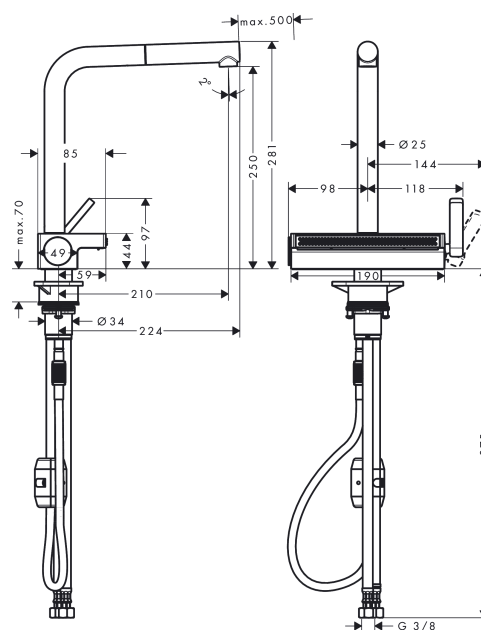

#### Vlastnosti

- obsahuje: páková kuchyňská baterie, vícefunkční sítko
- ComfortZone 250
- Výtok ve tvaru „L“
- rozsah otáčení nastavitelná ve 3 polohách 60°, 110° nebo 150°
- laminární proud, SatinFlow
- změna proudu SatinFlow na vytažitelném výtoku stiskem tlačítka
- Magnetický sprchový držák MagFit
- Rozměr přívodů: DN15
- maximální průtokové množství při 3 barech: 7 l/min
- keramická kartuše
- způsob montáže: Přípojky G 3/8
- integrovaný zpětný ventil
- nevhodné pro průtokové ohřívače vody
- délka prodloužení do 50 cm
- požadovaný otvor pro baterii Ø 35 mm, doporučení: otvor pro baterii max. 50 mm od zadní části umyvadla

### Technologie

### Obrázek výrobku

### Kótovaný výkres

**Aquno Select M81**  
**kuchyňská páková baterie 250, vytažitelný výtok, 2 jet**  
 Povrch: matná černá Číslo položky: 73836670

**Průtokový diagram**