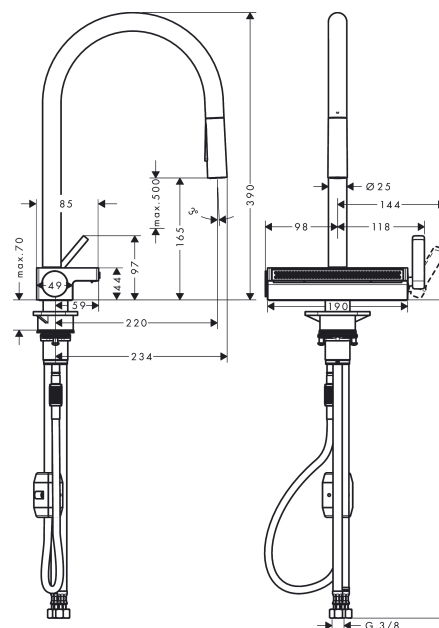

Kótovaný výkres