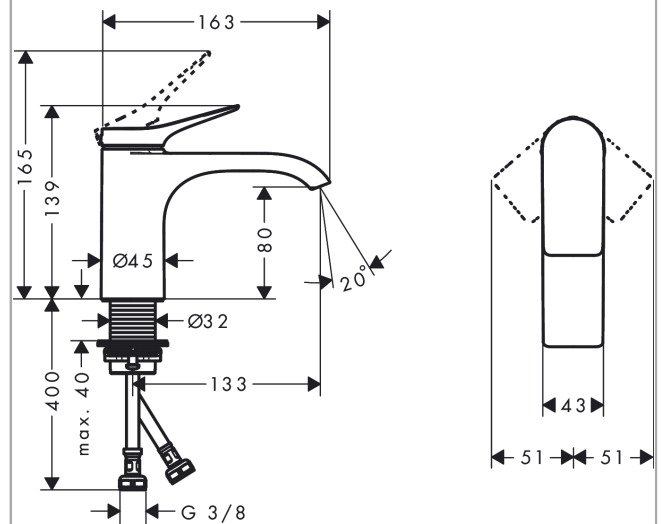

Kótovaný výkres