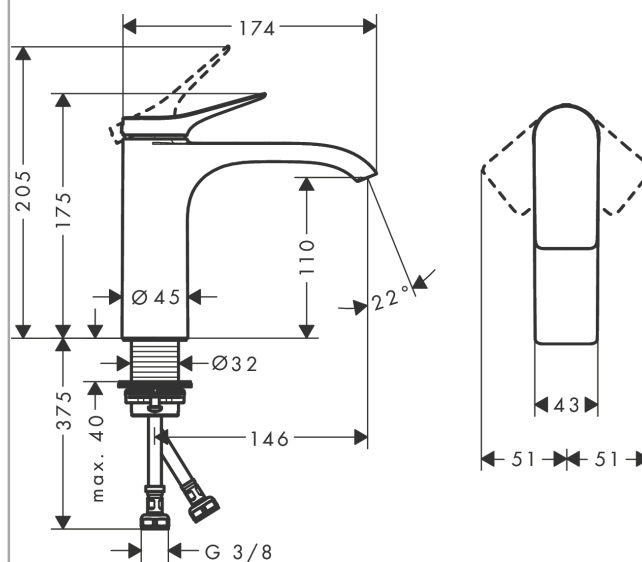

Kótovaný výkres