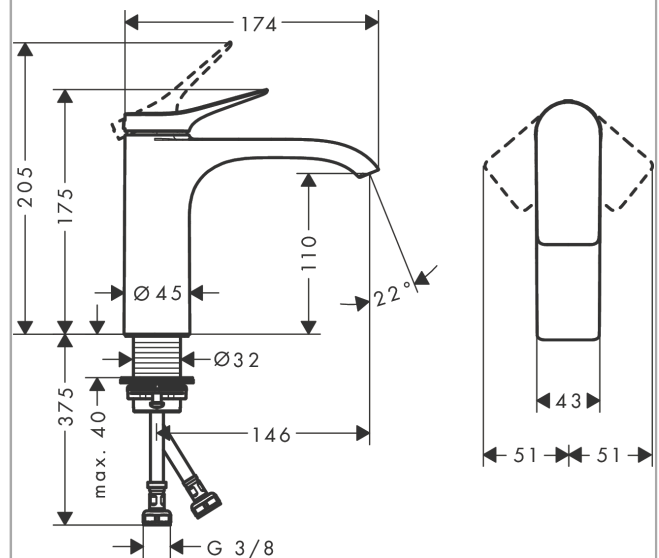

Kótovaný výkres