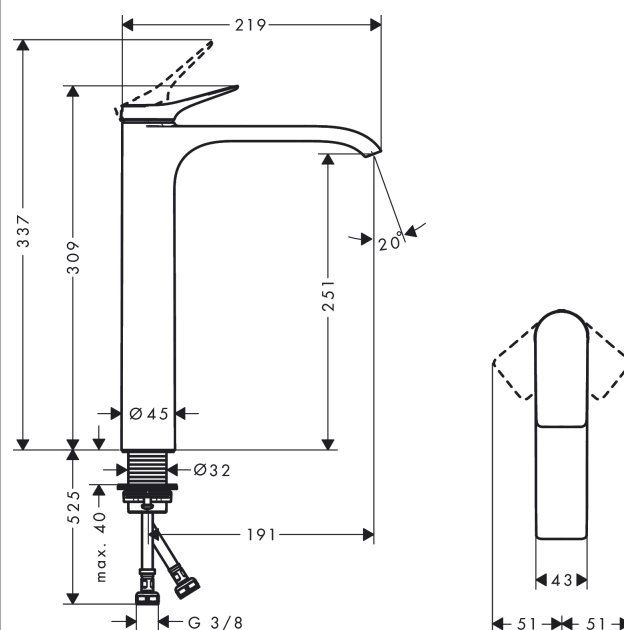

Kótovaný výkres