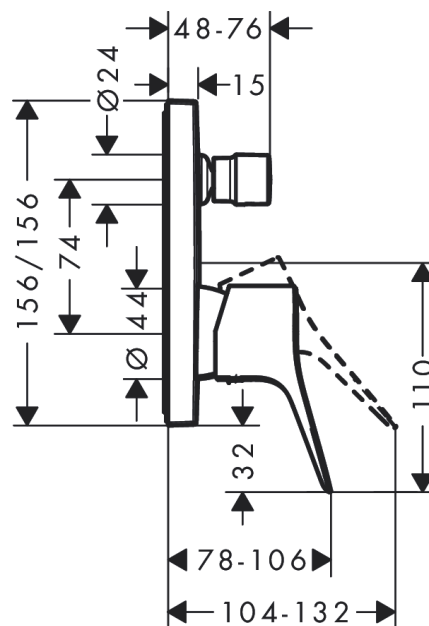

Vivenis

Páková vanová baterie pod omítku, se zabudovanou bezpečnostní kombinací podle EN1717

Povrch: **matná černá** Číslo položky: **75416670**

Popis

Vlastnosti

- průtokové množství horního vývodu: 21 l/min
- průtok dolním výstupem: 29 l/min
- maximální průtokové množství při 3 barech: 25 l/min
- M35
- nastavitelné omezení teploty
- přepínač s automatickým resetováním
- zpětný ventil
- s odhlučněním
- způsob instalace: podomítková instalace
- s integrovanou bezpečnostní kombinací EN 1717
- způsob montáže: základní těleso
- pro zavěšení na stěnu
- minimální provozní tlak: 1 bar
- maximální provozní tlak: 10 barů

Ocenění za design

reddot winner 2021

GERMAN
DESIGN
AWARD
WINNER
2022

Obrázek výrobku

Kótovaný výkres

Vivenis

Páková vanová baterie pod omítku, se zabudovanou bezpečnostní kombinací podle EN1717

Povrch: **matná černá** Číslo položky: **75416670**

Průtokový diagram