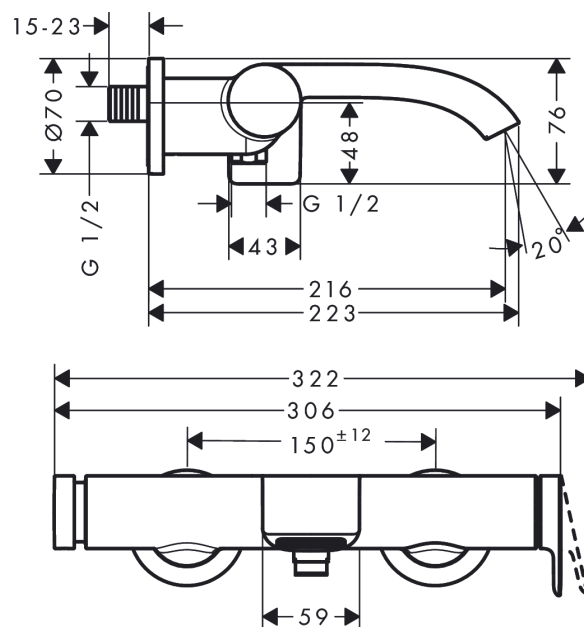

Kótovaný výkres