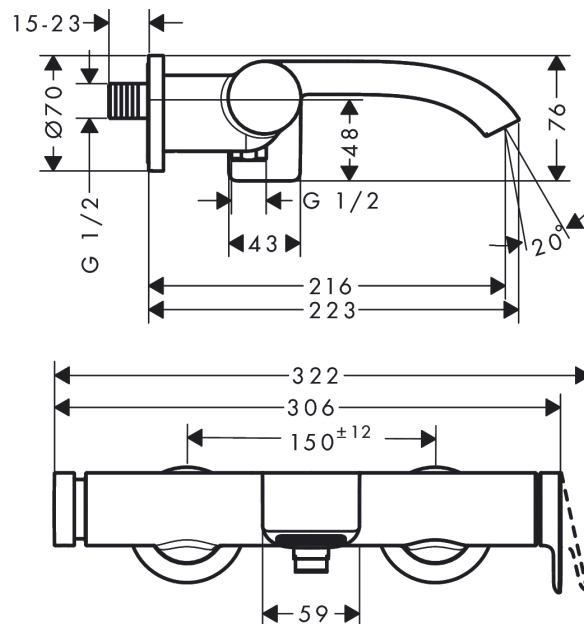

Kótovaný výkres