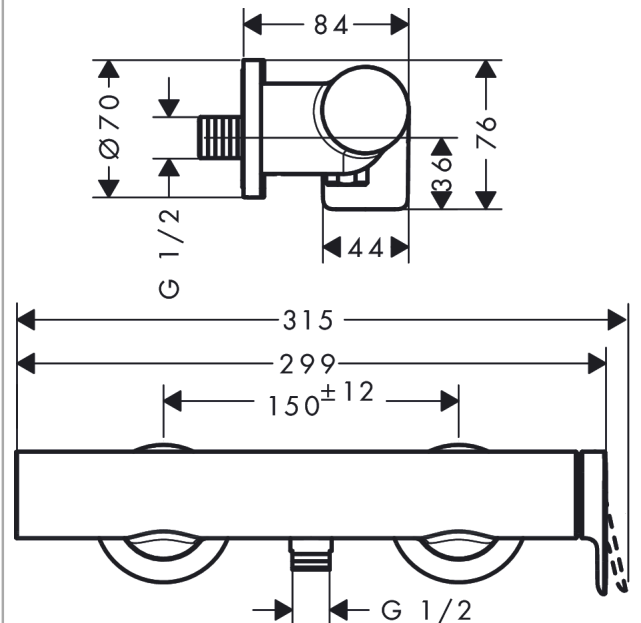

Kótovaný výkres