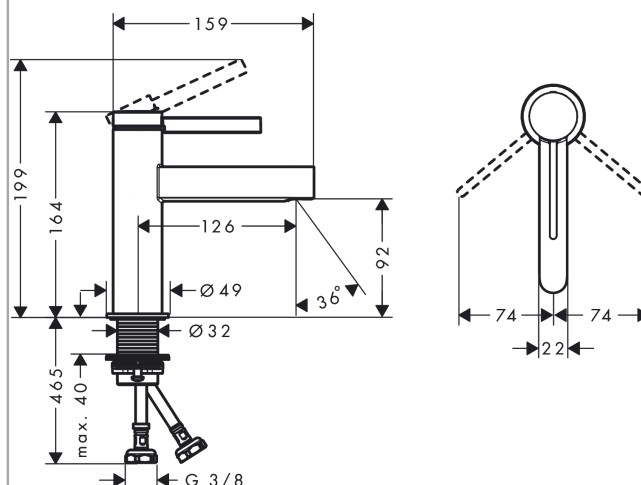

**Finoris****Páková umyvadlová baterie 100 s odtokovou soupravou Push-Open**Povrch: **chrom** Číslo položky: **76010000****Popis****Vlastnosti**

- zahrnuje: páková umyvadlová baterie, odtoková souprava
- ComfortZone 100
- vyložení: 126 mm
- výška výtoku: 92 mm
- typ proudu: laminární proud
- maximální průtokové množství při 3 barech: 5 l/min
- keramická kartuše
- nastavitelné omezení teploty
- vhodné pro průtokový ohřívač
- odtoková souprava Push-Open G 1¼
- materiál odtokové soupravy: kov
- způsob montáže: Přípojky G ¾
- rozměr přívodů: DN15

**Technologie****Ocenění za design**

reddot winner 2021

reddot winner 2021

**Obrázek výrobku****Kótovaný výkres**

**Finoris**

**Páková umyvadlová baterie 100 s odtokovou soupravou Push-Open**

Povrch: **chrom**    Číslo položky: **76010000**

**Průtokový diagram**