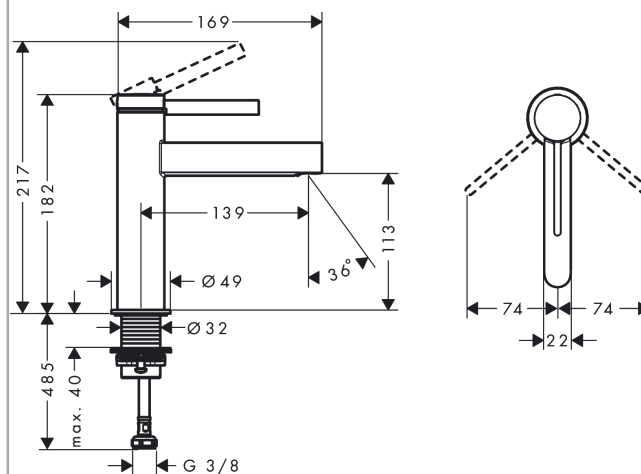

Finoris

Páková umyvadlová baterie 110 s odtokovou soupravou Push-Open

Povrch: **matná černá** Číslo položky: **76023670**

Popis

Vlastnosti

- obsahuje: páková umyvadlová baterie, odtoková souprava
- ComfortZone: 110
- vyložení: 139 mm
- výška výtoku: 113 mm
- varianta rukojeti: páková rukojeť
- typ proudu: laminární proud
- maximální průtokové množství při 3 barech: 5 l/min
- keramická kartuše
- nastavitelné omezení teploty
- vhodné pro průtokové ohřívače vody
- odtoková souprava Push-Open G 1¼
- materiál odtokové soupravy: kov
- způsob montáže: Přípojky G ¾
- Rozměr přívodů: DN15
- EU taxonomie: max. 6 l/min - podstatný přínos pro životní prostředí (SC)

Technologie

Ocenění za design

reddot winner 2021

Obrázek výrobku

Kótovaný výkres

Finoris

Páková umyvadlová baterie 110 s odtokovou soupravou Push-Open

Povrch: **matná černá** Číslo položky: **76023670**

Průtokový diagram