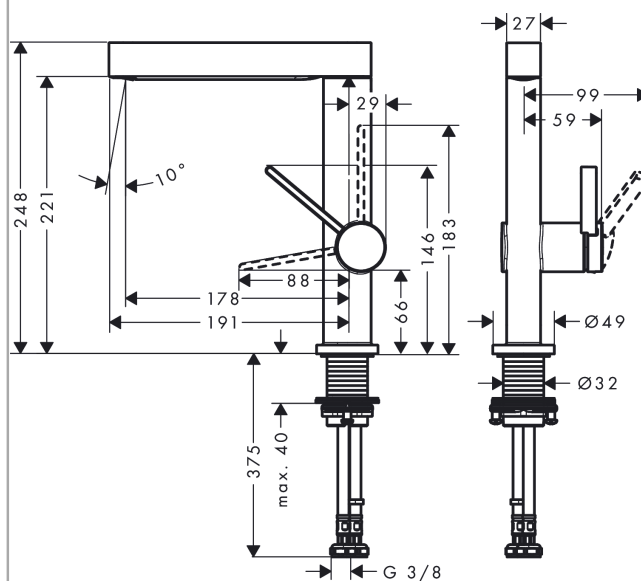

Finoris

Páková umyvadlová baterie 230 s otočným výtokem a odtokovou soupravou Push-Open

Povrch: **chrom** Číslo položky: **76060000**

Popis

Vlastnosti

- zahrnuje: páková umyvadlová baterie, odtoková souprava
- ComfortZone 230
- vyložení: 178 mm
- výška výtoku: 221 mm
- rozsah otáčení 120°
- typ proudu: laminární proud
- maximální průtokové množství při 3 barech: 5 l/min
- keramická kartuše
- nastavitelné omezení teploty
- vhodné pro průtokový ohřivač
- odtoková souprava Push-Open G 1¼
- materiál odtokové soupravy: kov
- způsob montáže: Přípojky G ¾
- rozměr přívodů: DN15

Technologie

Ocenění za design

reddot winner 2021

Obrázek výrobku

Kótovaný výkres

Finoris

Páková umyvadlová baterie 230 s otočným výtokem a odtokovou soupravou Push-Open

Povrch: **chrom** Číslo položky: **76060000**

Průtokový diagram