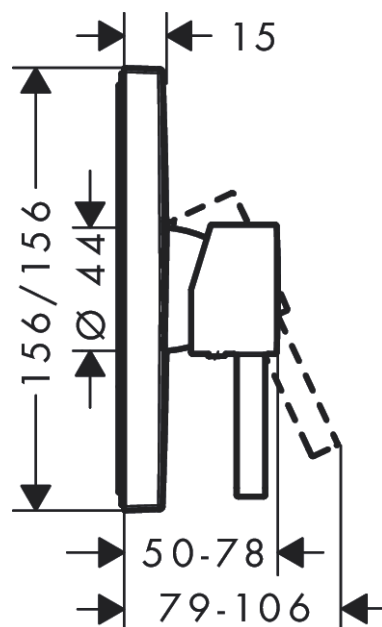

Finoris**Páková sprchová baterie pod omítku**Povrch: **chrom** Číslo položky: **76615000****Popis****Vlastnosti**

- 1 funkce
- maximální průtokové množství při 3 barech: 29,3 l/min
- keramická kartuše
- nastavitelné omezení teploty
- s tlumičem hluku
- vhodné pro průtokový ohřívač
- minimální provozní tlak: 1 bar
- maximální provozní tlak: 10 barů
- způsob montáže: základní těleso

Obrázek výrobku**Kótovaný výkres****Průtokový diagram**