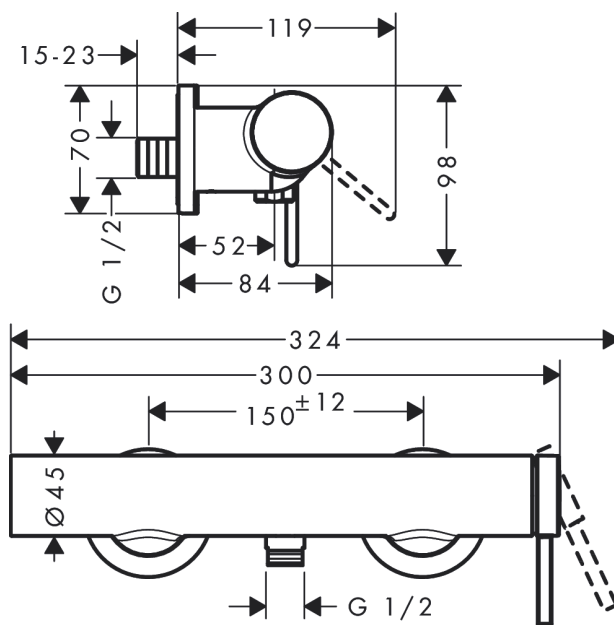

**Finoris****Páková sprchová baterie na stěnu**Povrch: **matná černá** Číslo položky: **76620670****Popis****Vlastnosti**

- 1 spotřebič
- vzdálenost středu: 150 mm ± 12 mm
- maximální průtokové množství při 3 barech: 12,1 l / min
- průtokové množství ruční sprchy při 3 barech: 12,1 l / min
- keramická kartuše
- zpětný ventil
- s odhlučněním
- vhodné pro průtokový ohřívač
- připojení hadice DN15
- Rozměr přívodů: DN15
- minimální provozní tlak: 1 bar
- maximální provozní tlak: 10 barů
- způsob montáže: připojovací etážky ve tvaru „S“

**Ocenění za design**

reddot winner 2021

**Obrázek výrobku****Kótovaný výkres**

**Finoris**

**Páková sprchová baterie na stěnu**

Povrch: **matná černá** Číslo položky: **76620670**

**Průtokový diagram**