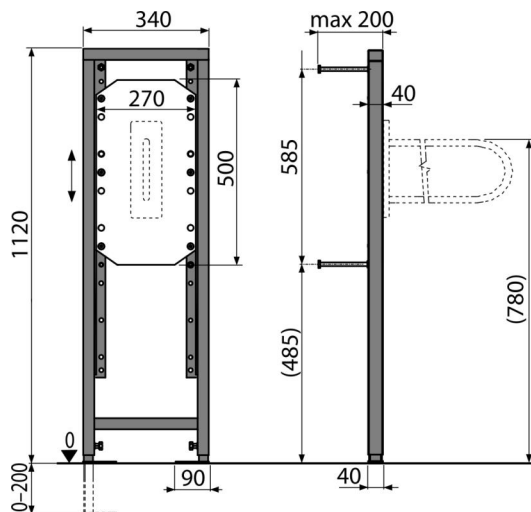

## Montážny rám pre madlo

### Vlastnosti

- Materiál: kov ošetrený práškovou farbou
- Nastaviteľné výsuvné nohy v rozmedzí 0–200 mm
- Upevňovacia doska pre madlo vyrobená z vodeodolnej lepej preglejky

### Rozsah dodávky

- Fixačný materiál: vrut  $\text{Ø}8 \times 60$  mm – 4 ks, hmoždinka  $\text{Ø}12$  mm – 4 ks
- Samonosný rám
- Upevňovacia doska pre inštaláciu invalidného madla

### Objednací kód, Logistické informácie

Kód	EAN	Hmotnosť (kus   balenie   paleta)	Rozmer (kus   balenie)	Množstvo (balenie   paleta)
A106/1120	8595580552718	11,14   11,14   354,1 kg	1126×340×78   1126×340×78 mm	1   30 ks