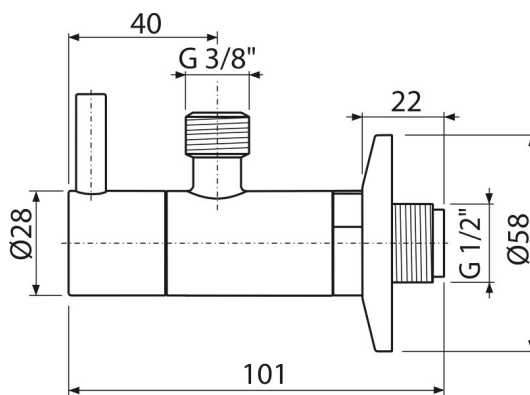

ARV001B

Ventil rohový s filtrom 1/2"×3/8", guľatý, biela

Použitie

Pre montáž na omietku

Pre pripojenie stojankových vodovodných batérií

Vlastnosti

- Dizajnovo kompatibilný s umývadlovým sifónom A400
- Okrúhly dizajn
- Materiál: kov s povrchovou úpravou biela-lesk
- Obsahuje filter na nečistoty

Rozsah dodávky

- Rozeta kovová
- Ventil

Objednací kód, Logistické informácie

Kód	EAN	Hmotnosť (kus balenie paleta)	Rozmer (kus balenie)	Množstvo (balenie paleta)
ARV001B	8595580567194	0,31 18,87 548,4 kg	150×45×65 390×240×300 mm	60 1680 ks

Záruky

2/3 rokov *

Colný kód

84818019

Technické parametre

- Pripojka na hadicu G 3/8 "
- Závit G 1/2 "