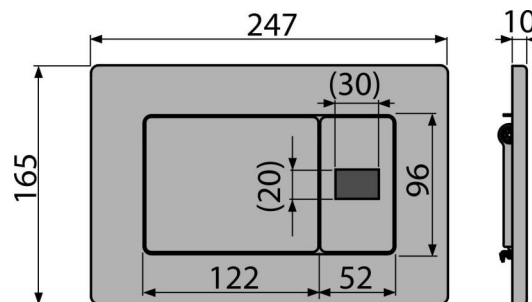

Objednací kód, Logistické informácie

Kód	EAN	Hmotnosť (kus balenie paleta)	Rozmer (kus balenie)	Množstvo (balenie paleta)
M279SB	8595580556051	2,62 26,19 439,0 kg	315×210×120 595×395×435 mm	10 160 ks

Záruky	Colný kód	Normy
2/2 rokov *	84818019	EN 55014, EN 55022, EN 61000