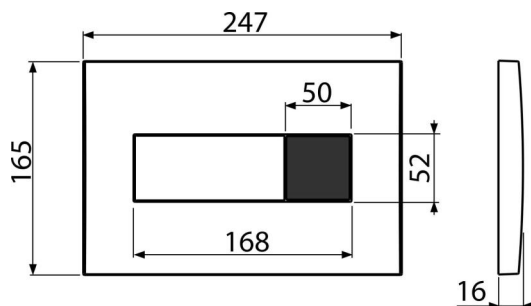

M370S-SLIM

Ovládacie tlačítko so senzorom pre predstenové inštalačné systémy Slim, biela (napájanie zo siete)

Použitie

Pre bezdotykové splachovanie pomocou senzora

Pre predstenové inštalačné systémy Slim a WC nádrže pre zamurovanie

Objednací kód, Logistické informácie

Kód	EAN	Hmotnosť (kus balenie paleta)	Rozmer (kus balenie)	Množstvo (balenie paleta)
M370S-SLIM	8595580563417	1,93 15,41 266,6 kg	580×185×100 590×390×430 mm	8 128 ks