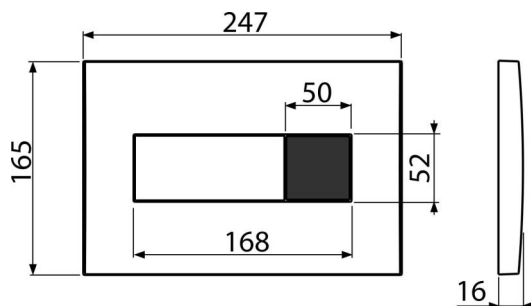

# M370S

Ovládacie tlačítko so senzorm pre predstenové inštalačné systémy, biela (napájanie zo siete)

## Objednací kód, Logistické informácie

Kód	EAN	Hmotnosť (kus   balenie   paleta)	Rozmer (kus   balenie)	Množstvo (balenie   paleta)
M370S	8595580556068	1,53   15,28   264,4 kg	315×210×120   595×395×435 mm	10   160 ks