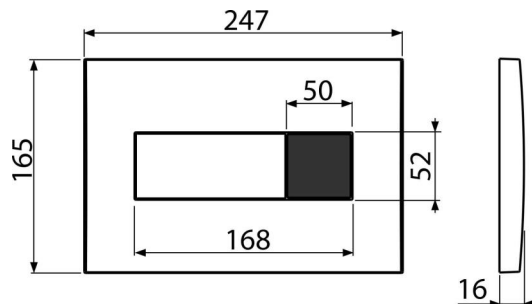

M370SB

Ovládacie tlačítko so senzorm pre predstenové inštalačné systémy, biela (napájanie z batérie)

Použitie

Nedá sa použiť pre predstenové inštalačné systémy AM118 a AM119, pri ovládaní

zhora

Nemožno použiť pre predstenové inštalačné systémy Slim

Objednací kód, Logistické informácie

Kód	EAN	Hmotnosť (kus balenie paleta)	Rozmer (kus balenie)	Množstvo (balenie paleta)
M370SB	8595580556075	2,40 23,97 403,6 kg	315×210×120 595×395×435 mm	10 160 ks

Záruky	Colný kód	Normy
2/2 rokov *	84818019	EN 55014, EN 55022, EN 61000