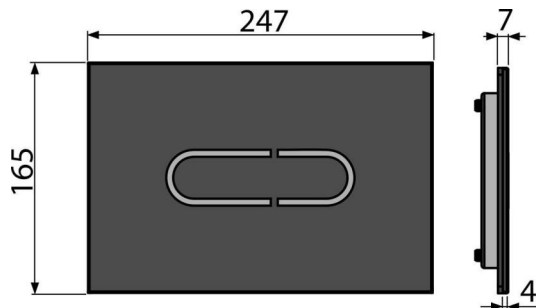

NIGHT LIGHT-1-SLIM

Ovládacie tlačítko bezdotykové pre predstenové inštaláčne systémy Slim s podsvietením, sklo-čierna

Použitie

Miesto montáže tlačítka NIGHT-LIGHT nesmie byť vystavené priamemu slnečnému svetlu, pretože by mohlo zapríčiniť nesprávnu funkciu tlačítka
Pre bezdotykové splachovanie jednoduchým priblížením ruky
Pre predstenové inštaláčne systémy Slim a WC nádrže pre zamurovanie

Vlastnosti

- Funkcia a osvetlenie tlačítka sa aktivuje pri vstupe pomocou infračerveného snímača pre zaznamenanie užívateľa
- Materiál: sklo
- Napájanie: zo siete, napájací zdroj je súčasťou balenia
- Nastavenie cez mini USB pomocou programu voľne dostupného na webových stránkach Alca alebo ručne pomocou ovládacích prvkov na zadnej strane tlačítka
- Nastaviteľné parametre: čas malého a veľkého spláchnutia, farby osvetlenia, intenzita osvetlenia, dĺžka dosvitu, variabilné nastavenie hygienického oplachu
- Osvetlenie tlačítek nastaviteľné: ručne – 4 farby, cez mini USB – 16 miliónov farieb
- Splachovanie DUAL, ručné, bezdotykové ovládanie

Objednací kód, Logistické informácie

Kód	EAN	Hmotnosť (kus balenie paleta)	Rozmer (kus balenie)	Množstvo (balenie paleta)
NIGHT LIGHT-1-SLIM	8595580563448	2,55 20,40 346,4 kg	580×185×100 590×390×430 mm	8 128 ks