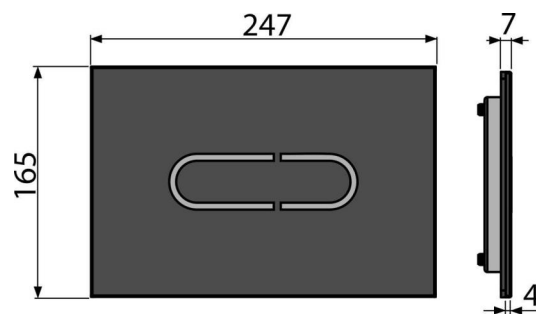

NIGHT LIGHT-1

Ovládacie tlačítko bezdotykové pre predstenové inštaláčne systémy s podsvietením, sklo-čierna

Použitie

Miesto montáže tlačítka NIGHT-LIGHT nesmie byť vystavené priamemu slnečnému svetlu, pretože by mohlo zapríčiniť nesprávnu funkciu tlačítka. Nedá sa použiť pre predstenové inštaláčne systémy AM118 a AM119, pri ovládaní zhora. Nedá sa použiť pre predstenové inštaláčne systémy Slim a predstenové systémy výšky 850 mm. Pre bezdotykové splachovanie jednoduchým priblížením ruky. Pre predstenové inštaláčne systémy a WC nádrže pre zamurovanie.

Vlastnosti

- Funkcia a osvetlenie tlačítka sa aktivuje pri vstupe pomocou infračerveného snímača pre zaznamenanie užívateľa
- Materiál: sklo
- Napájanie: zo siete, napájací zdroj je súčasťou balenia
- Nastavenie cez mini USB pomocou programu voľne dostupného na webových stránkach Alca alebo ručne pomocou ovládacích prvkov na zadnej strane tlačítka
- Nastaviteľné parametre: čas malého a veľkého spláchnutia, farby osvetlenia, intenzita osvetlenia, dĺžka dosvitu, variabilné nastavenie hygienického oplachu
- Osvetlenie tlačítek nastaviteľné: ručne – 4 farby, cez mini USB – 16 miliónov farieb
- Splachovanie DUAL, ručné, bezdotykové ovládanie

Objednací kód, Logistické informácie

Kód	EAN	Hmotnosť (kus balenie paleta)	Rozmer (kus balenie)	Množstvo (balenie paleta)
NIGHT LIGHT-1	8595580557898	2,90 17,41 298,5 kg	315×215×148 770×235×465 mm	6 96 ks