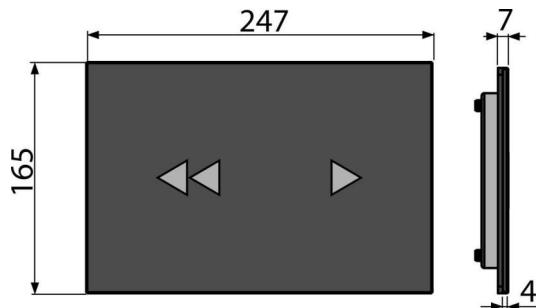

NIGHT LIGHT-2-SLIM

Ovládacie tlačítko bezdotykové pre predstenové inštalačné systémy Slim s podsvietením, sklo-čierna

Použitie

Miesto montáže tlačítka NIGHT-LIGHT nesmie byť vystavené priamemu slnečnému svetlu, pretože by mohlo zapríčiniť nesprávnu funkciu tlačítka
Pre bezdotykové splachovanie jednoduchým priblížením ruky
Pre predstenové inštalačné systémy Slim a WC nádrže pre zamurovanie

Vlastnosti

- Funkcia a osvetlenie tlačítka sa aktivuje pri vstupe pomocou infračerveného snímača pre zaznamenanie užívateľa
- Materiál: sklo
- Napájanie: zo siete, napájací zdroj je súčasťou balenia
- Nastavenie cez mini USB pomocou programu voľne dostupného na webových stránkach Alca alebo ručne pomocou ovládacích prvkov na zadnej strane tlačítka
- Nastaviteľné parametre: čas malého a veľkého spláchnutia, farby osvetlenia, intenzita osvetlenia, dĺžka dosvitu, variabilné nastavenie hygienického oplachu
- Osvetlenie tlačítek nastaviteľné: ručne – 4 farby, cez mini USB – 16 miliónov farieb
- Splachovanie DUAL, ručné, bezdotykové ovládanie

Rozsah dodávky

- Bezdotykové tlačítko s kapacitným vodným senzom
- Kábel pre pripojenie k zdroju napätia 3 m
- Ochranná hadica pre inštaláciu napájacieho kábla
- Zostava šróbovania s elektromagnetickým ventilom
- Sieťový zdroj
- Upevňovací rámček tlačítka
- Vypúšťací ventil pre senzorové splachovanie
- Závitová úchytka rámčeku tlačítka 2 ks

Objednací kód, Logistické informácie

Kód	EAN	Hmotnosť (kus | balenie | paleta)	Rozmer (kus | balenie)	Množstvo (balenie | paleta)
NIGHT LIGHT-2-SLIM	8595580563431	2,55 | 20,40 | 346,4 kg	580×185×100 | 590×390×430 mm	8 | 128 ks

Záruky 2/2 rokov *   Colný kód 84818019

Technické parametre

- Druh ochrany IP45
- Menovité napätie 230 V
- Príkon 10 W
- Prevádzkové napätie 12 V
- Sieťová frekvencia 50 Hz