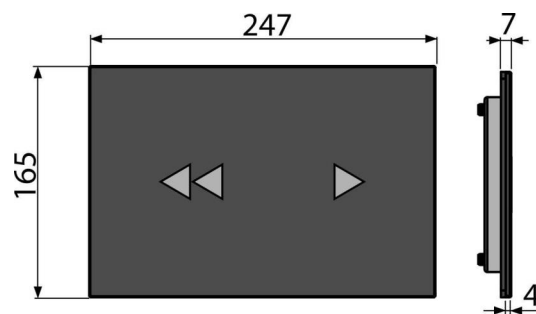

## Objednací kód, Logistické informácie

Kód	EAN	Hmotnosť (kus   balenie   paleta)	Rozmer (kus   balenie)	Množstvo (balenie   paleta)
NIGHT LIGHT-2	8595580557904	2,90   17,41   298,5 kg	315×215×148   770×235×465 mm	6   96 ks