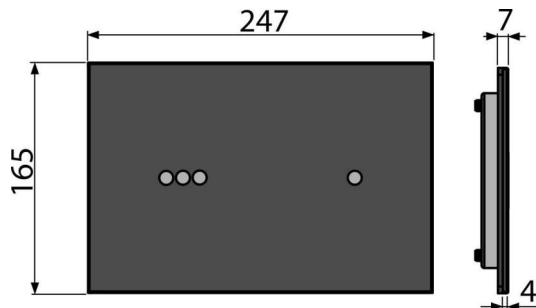

NIGHT LIGHT-3-SLIM

Ovládacie tlačítko bezdotykové pre predstenové inštaláčne systémy Slim s podsvietením, sklo-čierna

Použitie

Miesto montáže tlačítka NIGHT-LIGHT nesmie byť vystavené priamemu slnečnému svetlu, pretože by mohlo zapríčiniť nesprávnu funkciu tlačítka
Pre bezdotykové splachovanie jednoduchým priblížením ruky
Pre predstenové inštaláčne systémy Slim a WC nádrže pre zamurovanie

Vlastnosti

- Funkcia a osvetlenie tlačítka sa aktivuje pri vstupe pomocou infračerveného snímača pre zaznamenanie užívateľa
- Materiál: sklo
- Napájanie: zo siete, napájací zdroj je súčasťou balenia
- Nastavenie cez mini USB pomocou programu voľne dostupného na webových stránkach Alca alebo ručne pomocou ovládacích prvkov na zadnej strane tlačítka
- Nastaviteľné parametre: čas malého a veľkého spláchnutia, farby osvetlenia, intenzita osvetlenia, dĺžka dosvitu, variabilné nastavenie hygienického oplachu
- Osvetlenie tlačítek nastaviteľné: ručne – 4 farby, cez mini USB – 16 miliónov farieb
- Splachovanie DUAL, ručné, bezdotykové ovládanie

Rozsah dodávky

- Bezdotykové tlačítko s kapacitným vodným senzom
- Kábel pre pripojenie k zdroju napätia 3 m
- Ochranná hadica pre inštaláciu napájacieho kábla
- Zostava šróbovania s elektromagnetickým ventilom
- Sieťový zdroj
- Upevňovací rámček tlačítka
- Vypúšťací ventil pre senzorové splachovanie
- Závitová úchytka rámčeku tlačítka 2 ks

Objednací kód, Logistické informácie

Kód	EAN	Hmotnosť (kus | balenie | paleta)	Rozmer (kus | balenie)	Množstvo (balenie | paleta)
NIGHT LIGHT-3-SLIM	8595580563424	2,55 | 20,40 | 346,4 kg	580×185×100 | 590×390×430 mm	8 | 128 ks

Záruky 2/2 rokov *   Colný kód 84818019

Technické parametre

- Druh ochrany IP45
- Menovité napätie 230 V
- Príkion 10 W
- Prevádzkové napätie 12 V
- Sieťová frekvencia 50 Hz