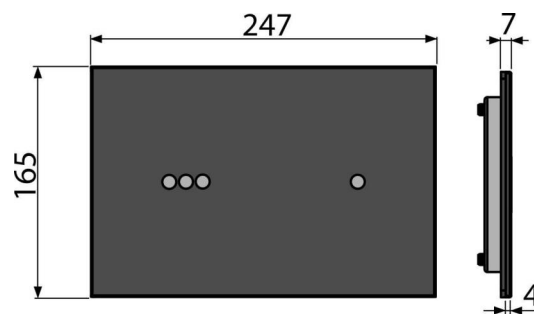

## Objednací kód, Logistické informácie

Kód	EAN	Hmotnosť (kus   balenie   paleta)	Rozmer (kus   balenie)	Množstvo (balenie   paleta)
NIGHT LIGHT-3	8595580557911	2,90   17,41   298,5 kg	315×215×148   770×235×465 mm	6   96 ks